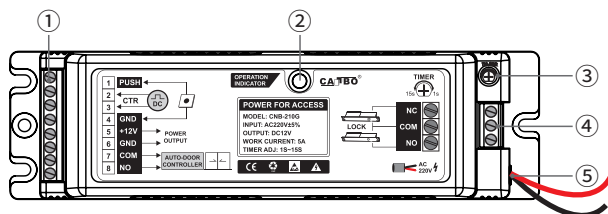

操作指南

CAIBO®

Make your choice...

CNB-210G 门禁专用电源

1 安全指示

! 非常感谢购买本产品，为正确使用本产品，请在使用前认真阅读本操作手册。

2 产品概览

- ① 输入输出接线端子 ② LED指示灯 ③ 开门延时调节 ④ 电锁输入端子 ⑤ AC 220V电源输入 ⑥ 散热窗口

3 接线示意图

4 技术参数

输入电压: AC 220V ±5%	延时调节: 1秒~15秒
输出电压: DC 12V	开锁开门时差: 0.5秒
输出最大电流: 5A	外观尺寸: 191(长)x53(宽)x40(高)mm