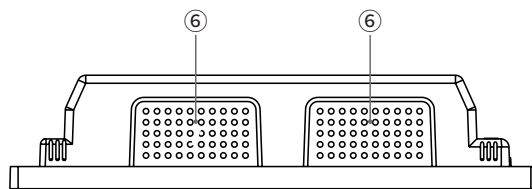

操作指南

CAIBO®

Make your choice...

CNB-210G 门禁专用电源

1 安全指示

! 非常感谢购买本产品，为正确使用本产品，请在使用前认真阅读本操作手册。

2 产品概览

- ① 输入输出接线端子 ② LED指示灯 ③ 开门延时调节 ④ 电锁输入端子 ⑤ AC 220V电源输入 ⑥ 散热窗口

3 接线示意图

4 技术参数

输入电压: AC 220V ±5%	延时调节: 1秒~15秒
输出电压: DC 12V	开锁开门时差: 0.5秒
输出最大电流: 5A	外观尺寸: 191(长)x53(宽)x40(高)mm