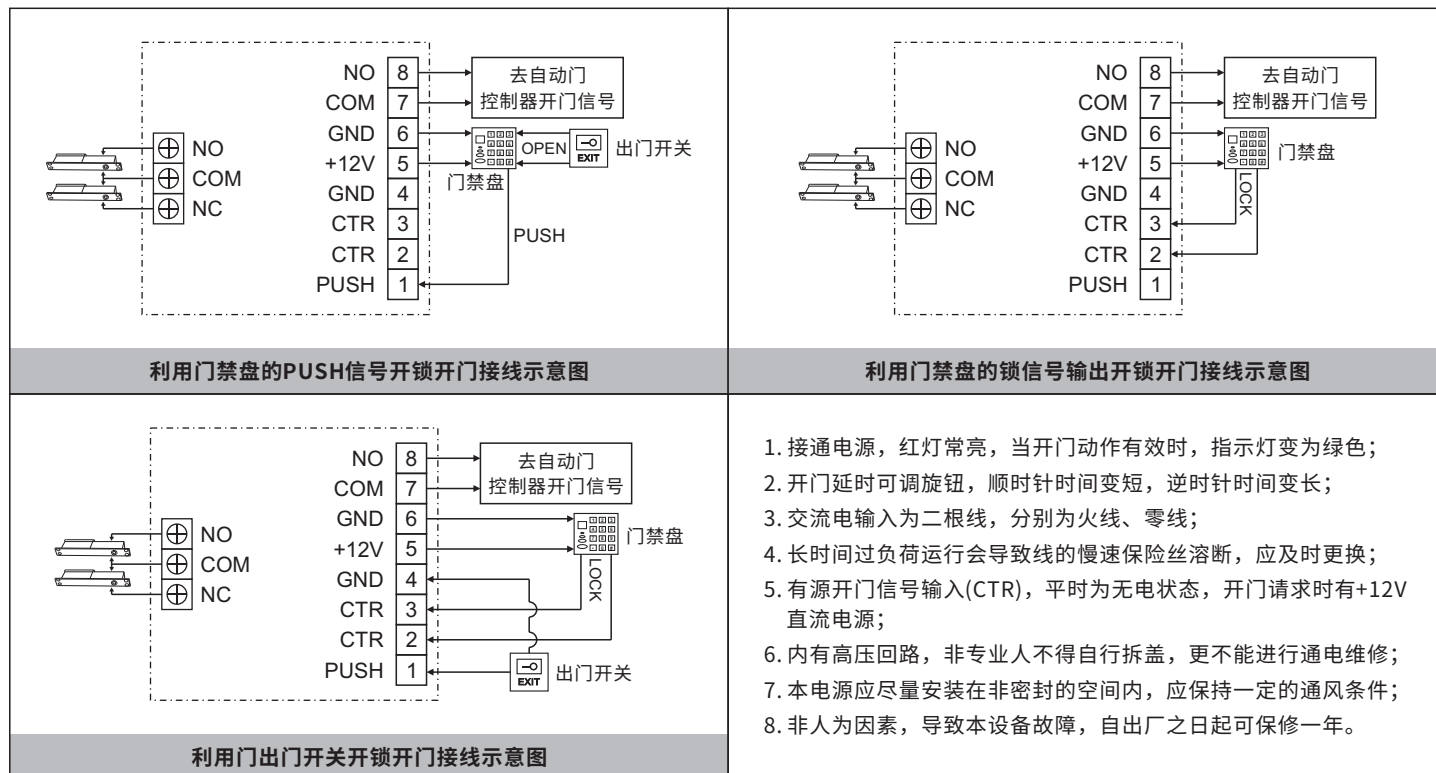

操作指南

CAIBO®

Make your choice...

CNB-210G 门禁专用电源

1 安全指示

! 非常感谢购买本产品，为正确使用本产品，请在使用前认真阅读本操作手册。

2 产品概览

- ① 输入输出接线端子 ② LED指示灯 ③ 开门延时调节 ④ 电锁输入端子 ⑤ AC 220V电源输入 ⑥ 散热窗口

3 接线示意图

4 技术参数

输入电压: AC 220V ±5%	延时调节: 1秒~15秒
输出电压: DC 12V	开锁开门时差: 0.5秒
输出最大电流: 5A	外观尺寸: 191(长)x53(宽)x40(高)mm